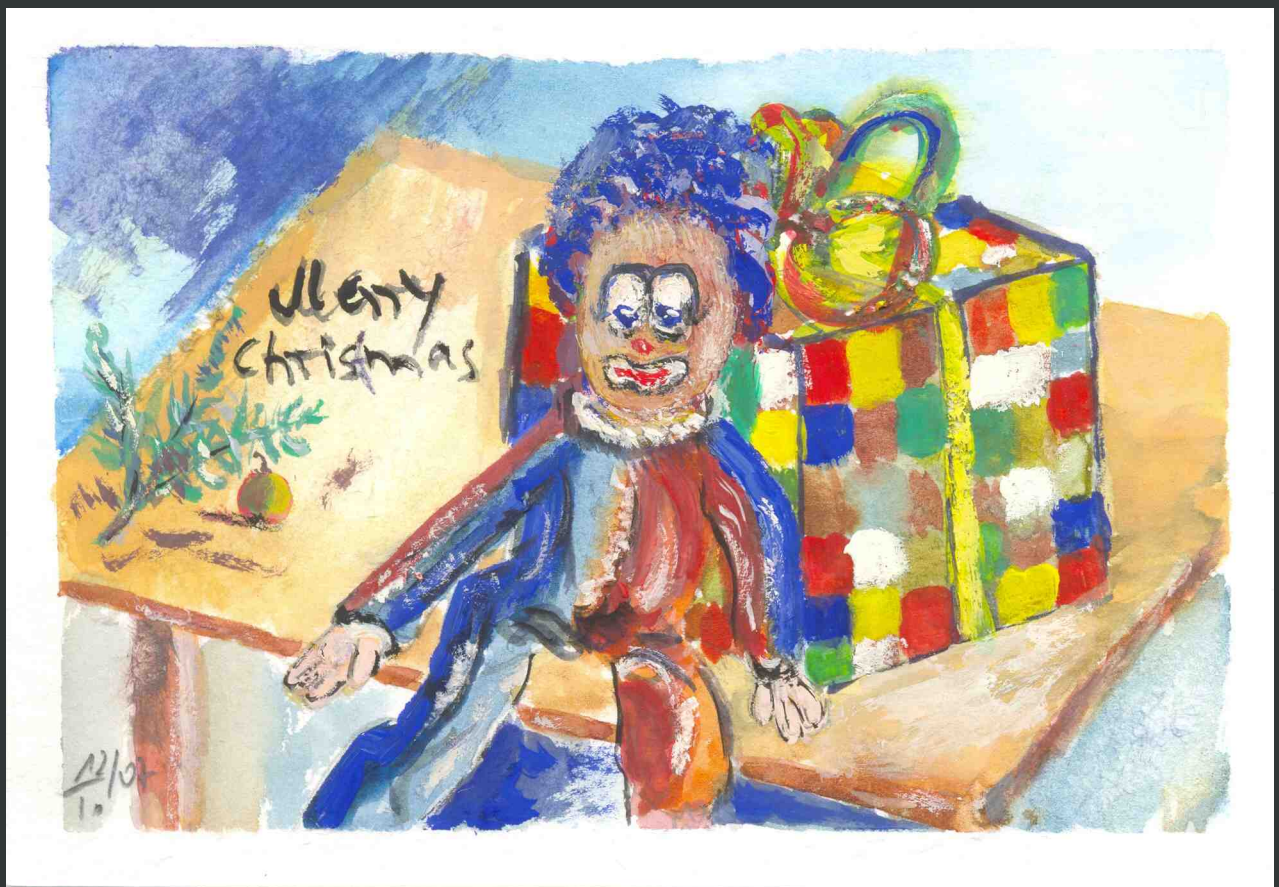

WEIHNACHTEN II, Aquarell
Postkarte