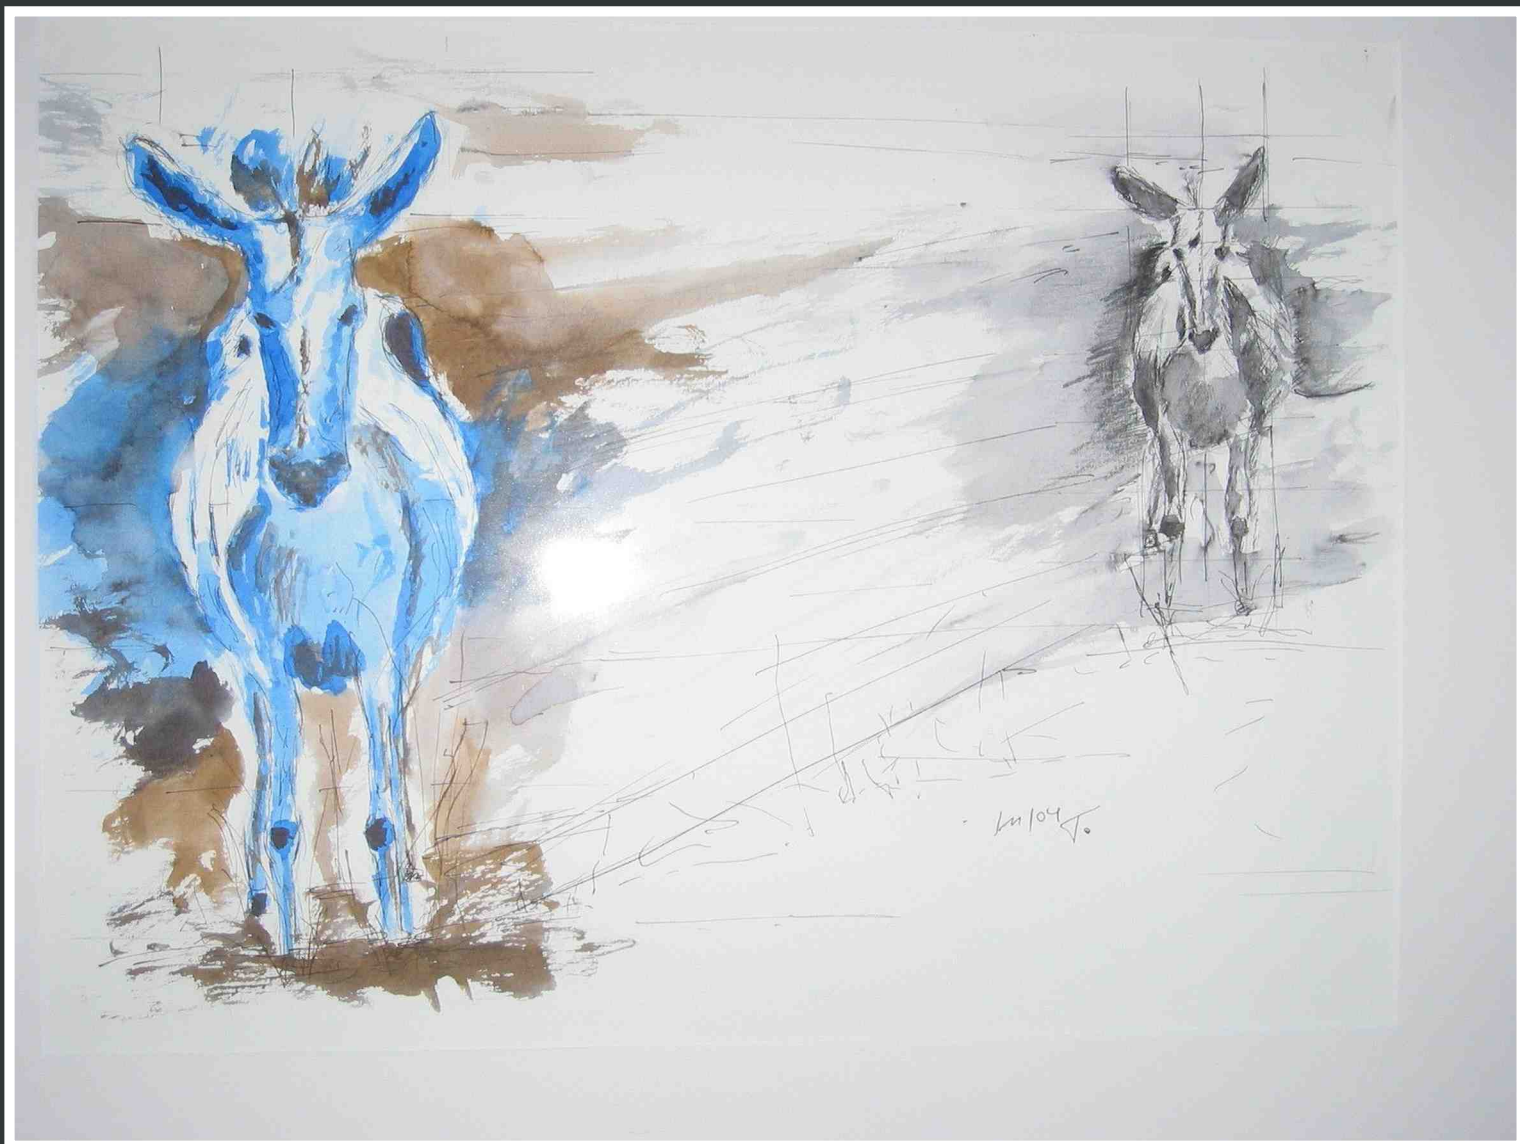

TEDDY auf Holzklotz
Acryl
20 x 30 cm

TEDDY
Aquarell 3
30 x 40 cm

SPECHT
Aquarell
21 x 29 cm

PFERD
Bleistift
30 x 40 cm

PFERDE
Kreide auf Packpapier
40 x 30 cm

ESEL
Farbtusche
40 x 50 cm verkauft

DACKEL
Aquarell
Postkarte verkauft