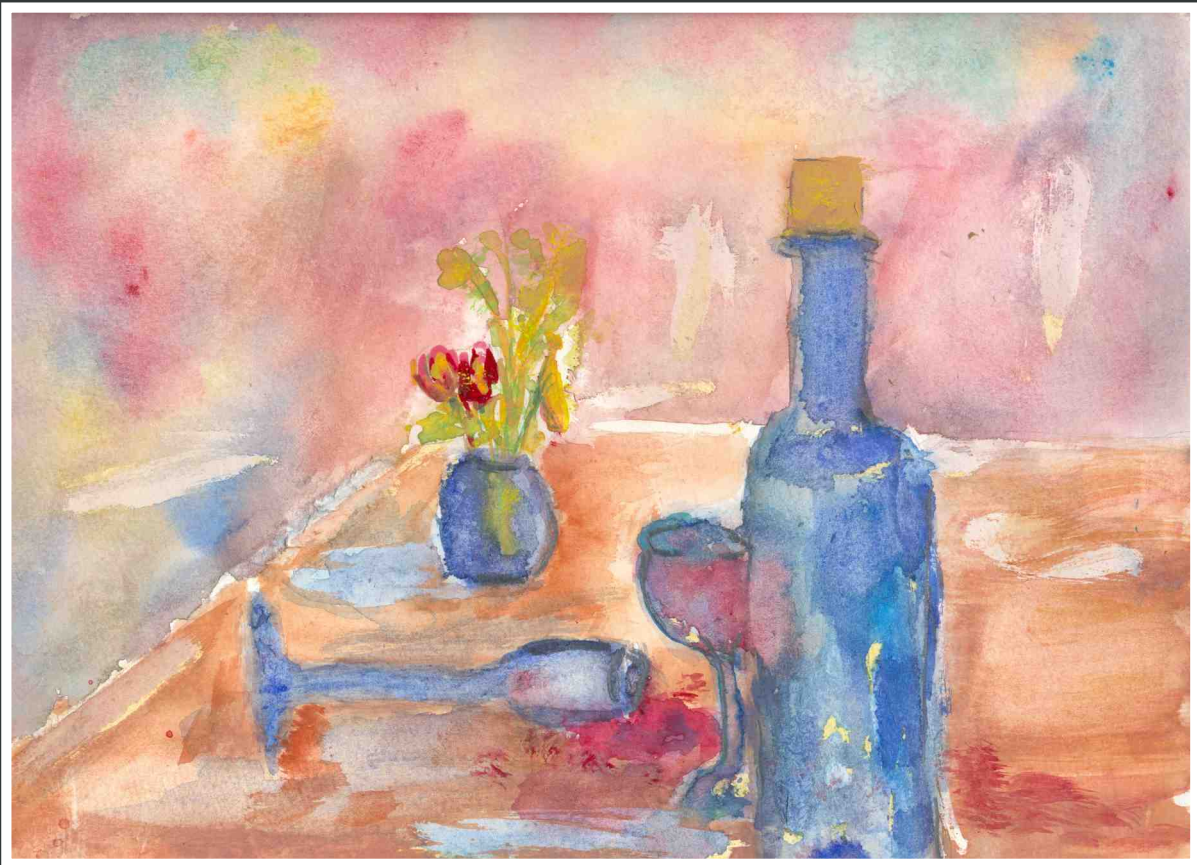

FLASCHEN, Pastell
25 cm x 30 cm