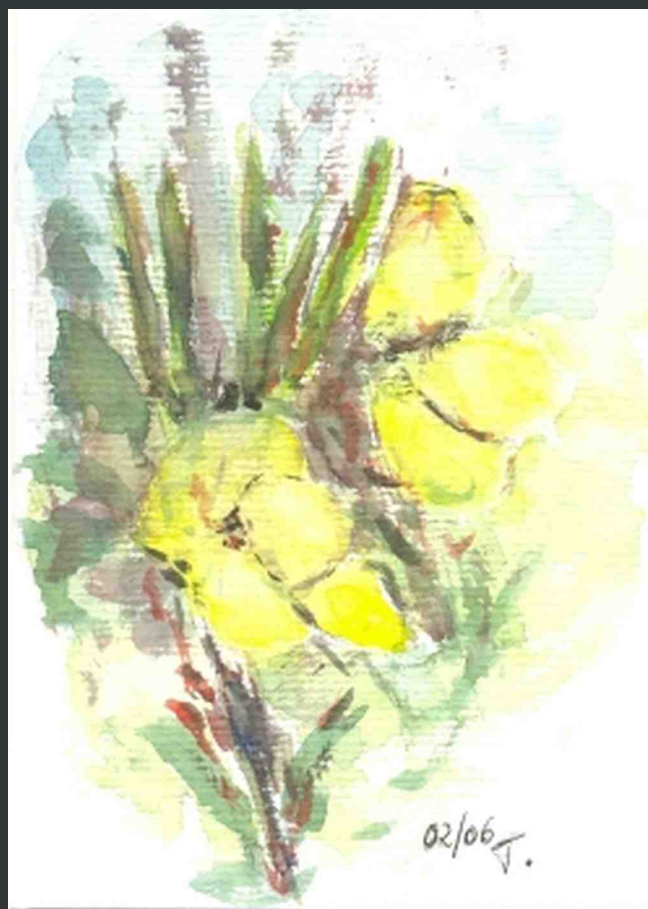

Himmelsleiter am Lusen,
Acryl auf Leinwand
40 cm x 40 cm

VERFALL, Pastell
30 cm x 40 cm
verkauft

TOSKANA, Gouache
30 cm x 40 cm verkauft

BAUM, Pastell
30 cm x 40 cm

verkauft

PFLANZEN

PK 1,2,4,5, Aquarell, Tusche
Postkarte

PK 6,7,8, Aquarell
Postkarte

PK 9, Aquarell
Postkarte

GLOCKENBLUME, Aquarell
25 cm x 30 cm

KARDE, Tusche
18 cm x 40 cm

BAUERNROSE, Aquarell
30 cm x 40 cm

ROSE BLAU, Holzschnitt Farbdruck
15 cm x 12 cm

ROSE ROT, Holzschnitt Farbdruck
15 cm x 12 cm