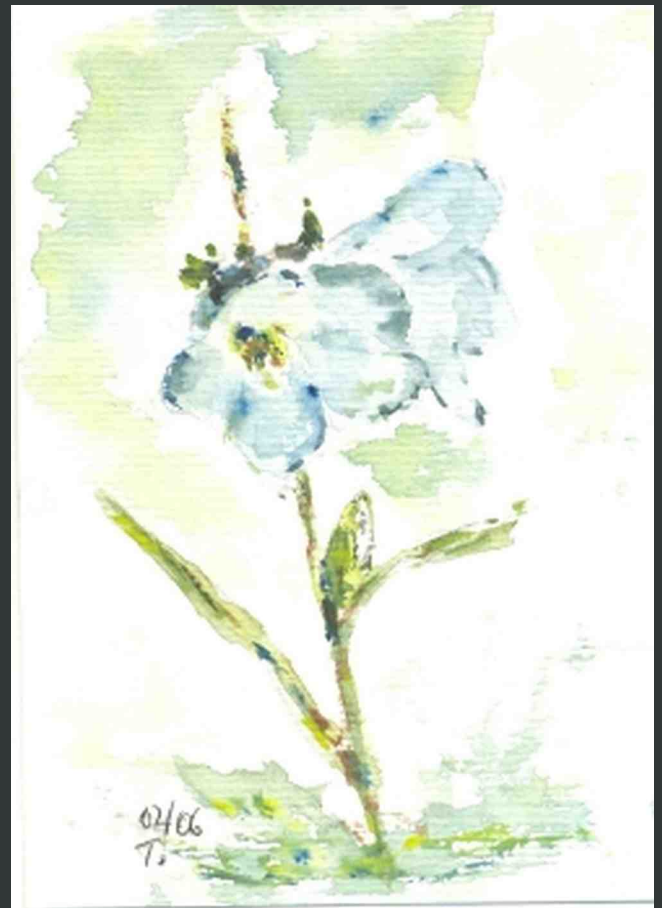

Himmelsleiter am Lusen,
Acryl auf Leinwand
40 cm x 40 cm

VERFALL, Pastell
30 cm x 40 cm
verkauft

TOSKANA, Gouache
30 cm x 40 cm verkauft

BAUM, Pastell
30 cm x 40 cm

verkauft

PFLANZEN

PK 1,2,4,5, Aquarell, Tusche
Postkarte