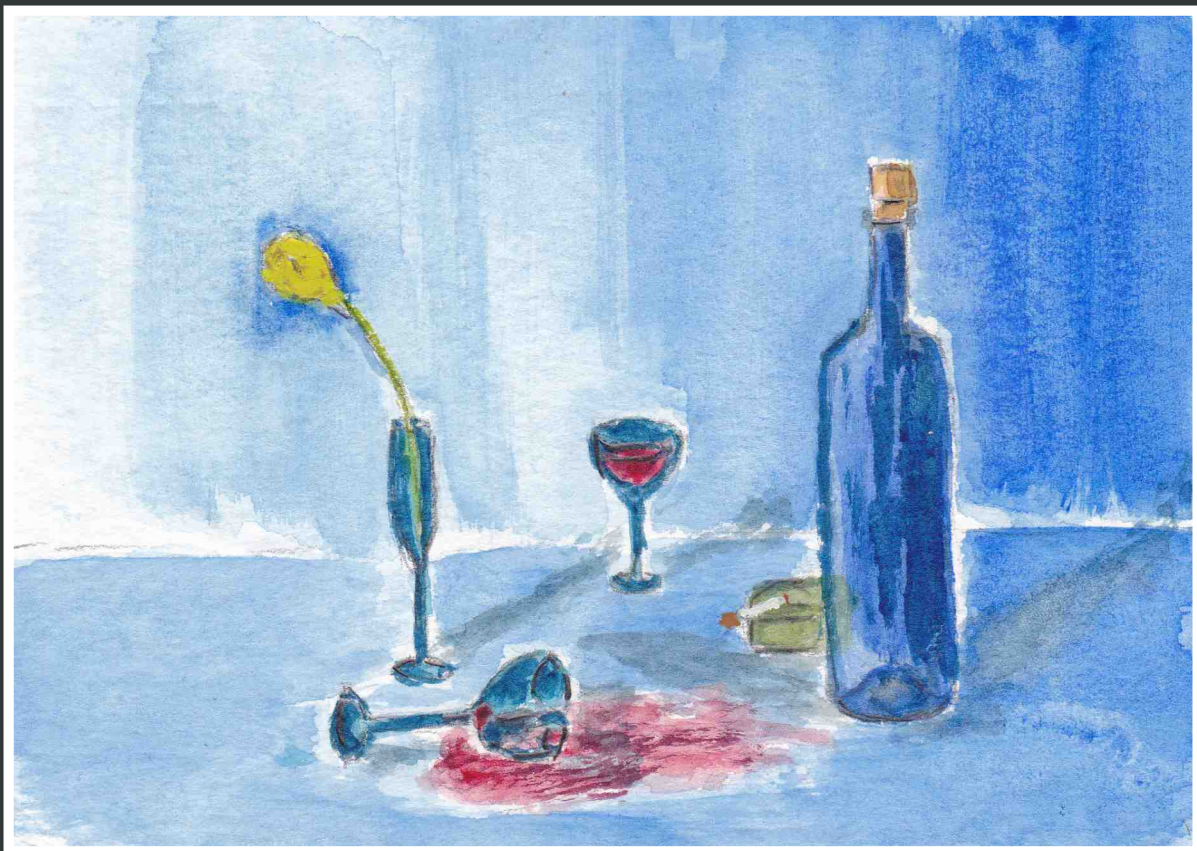

GELAGE 1 + 2, Aquarell
30 cm x 25 cm