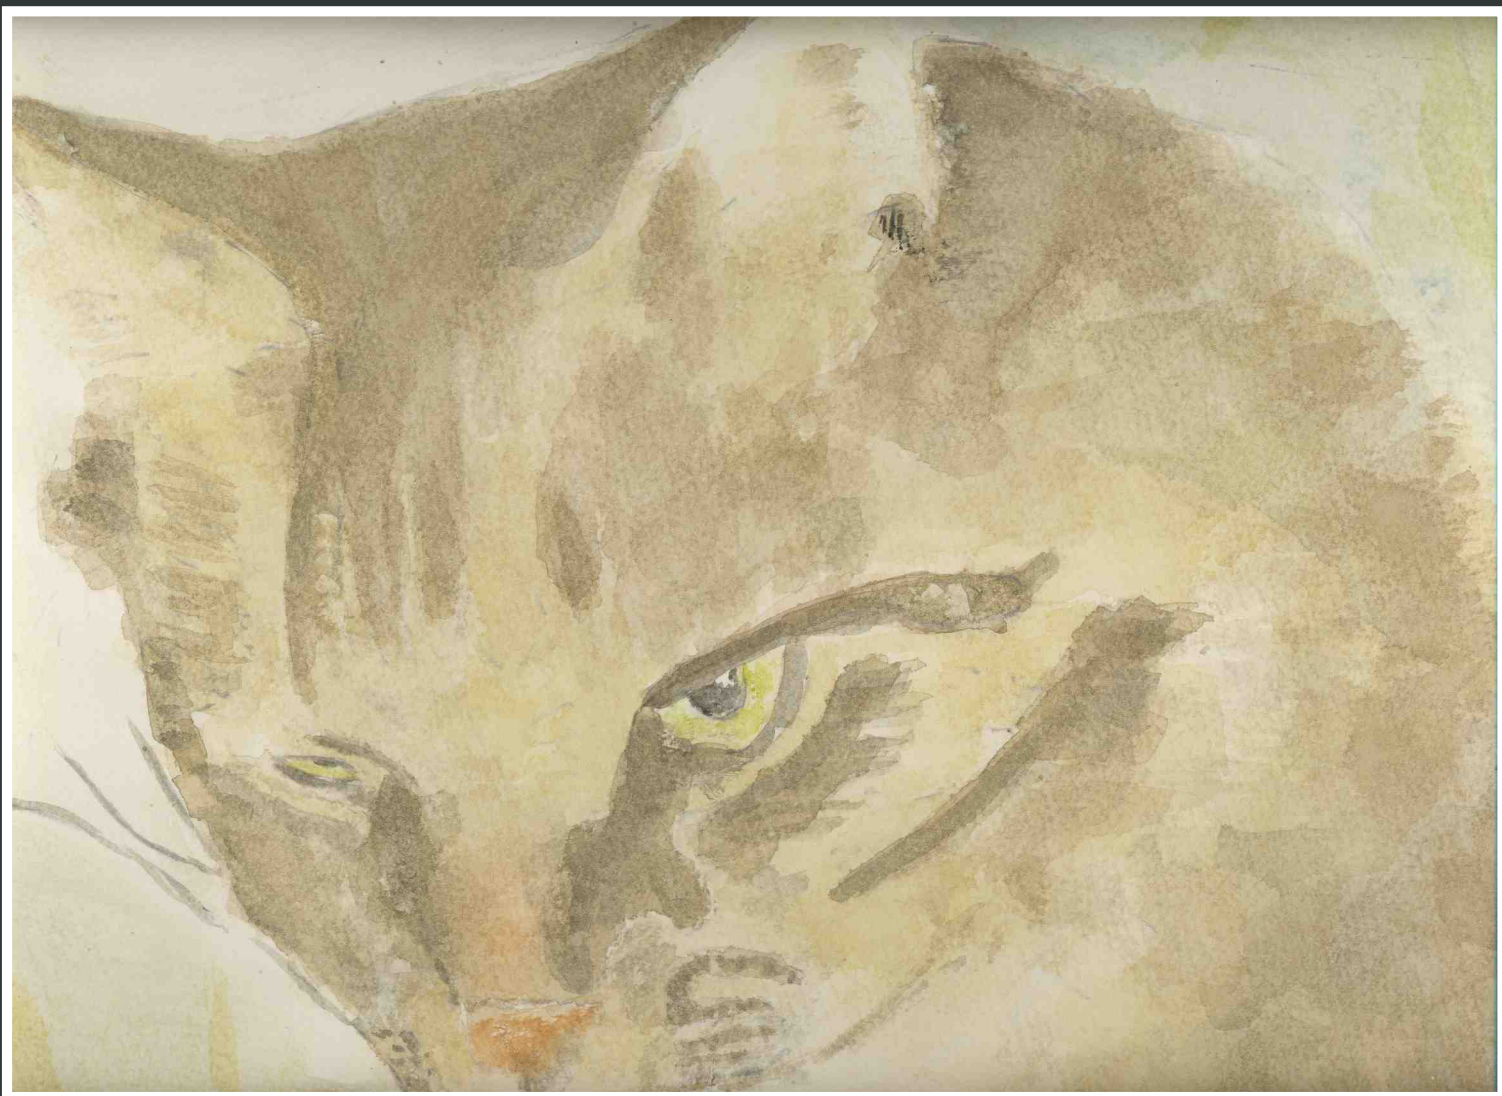

TEDDY auf Holzklotz
Acryl
20 x 30 cm