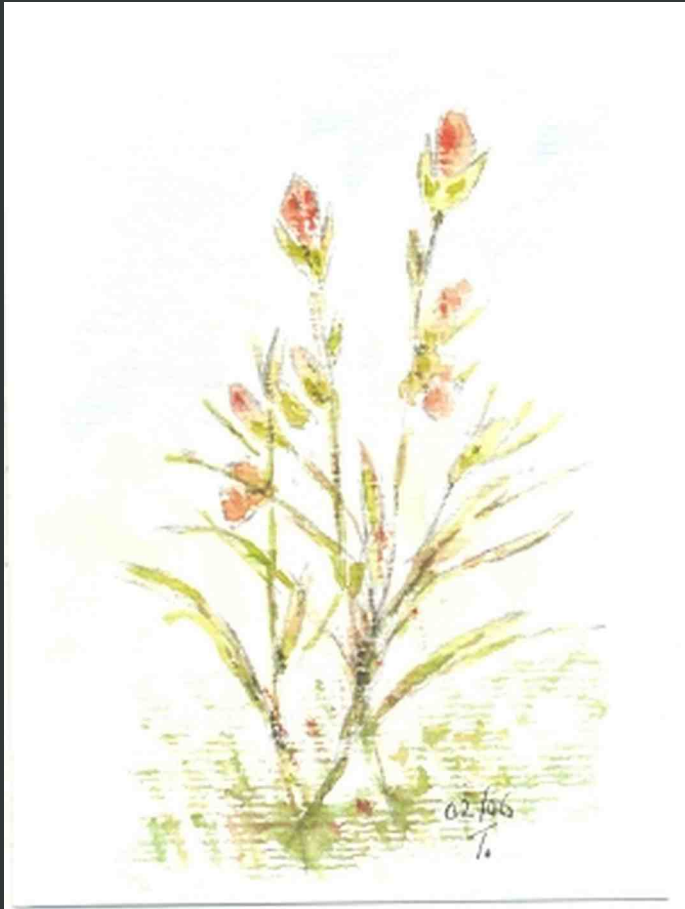

Himmelsleiter am Lusen,
Acryl auf Leinwand
40 cm x 40 cm

VERFALL, Pastell
30 cm x 40 cm
verkauft

TOSKANA, Gouache
30 cm x 40 cm verkauft

BAUM, Pastell
30 cm x 40 cm

verkauft

PFLANZEN

PK 1,2,4,5, Aquarell, Tusche
Postkarte