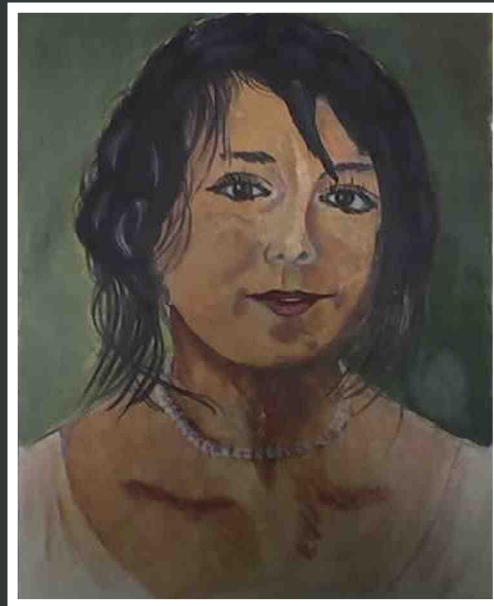

N.N.
Tusche
40 x 50 cm

MÜCKE
Aquarell
12 x 15 cm

SELBSTPORTRÄT
Öl auf Holzplatte
30 x 30 cm verkauft

HANS

Öl

30 x 40 cm verkauft

EMMI
Bleistiftl
30 x 40 cm verkauft

ERIC

Aquarell

30 x 40 cm verkauft

FRANCISKA Tempera verkauft

HERMANN
Öl auf Malplatte
30 x 40 cm verkauft

KLAUS
Pastellkreide
30 x 40 cm verkauft

RITA
Pastellkreide
30 x 40 cm verkauft

KOPF IN BLAU
Acryl auf Leinwand
30 x 40 cm verkauft