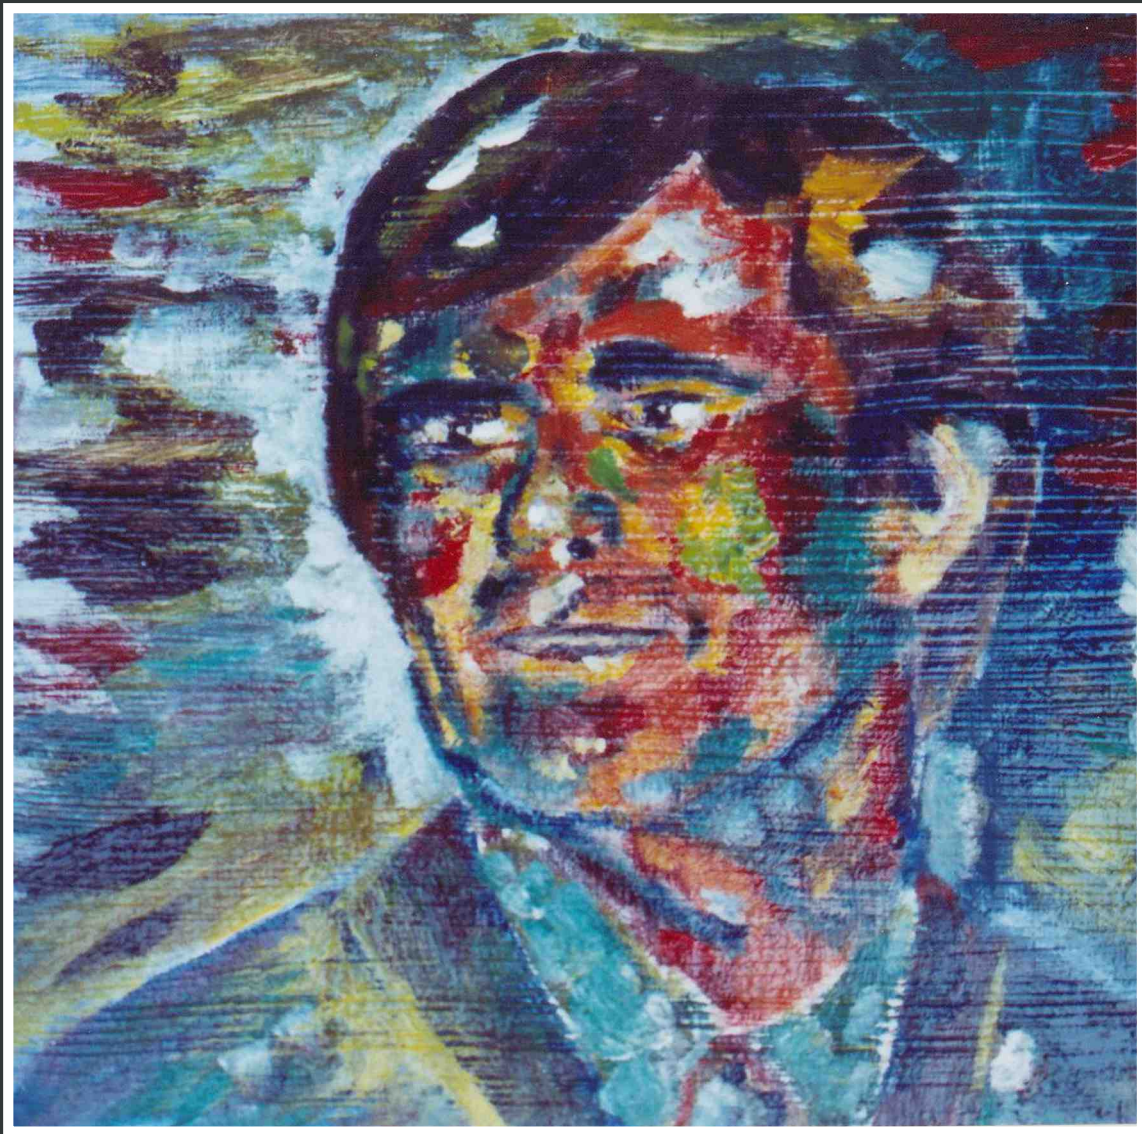

EDITH
Aquarell
15 x 10 cm 12/2007

BIRGIT
Tusche
50 x 30 cm 09/2004

GABI
Öl auf Holz
20 x 20 cm

GABI
Kohle
20 x 30 cm

GABI
Aquarell
20 x 30 cm

SELBSTPORTRÄT
Kreide/Rötel auf grauem Papier
50 x 30 cm

FRANZ
Tusche/Aquarell
30 x 20 cm

N.N.
Tusche
40 x 50 cm

MÜCKE
Aquarell
12 x 15 cm

SELBSTPORTRÄT
Öl auf Holzplatte
30 x 30 cm verkauft

HANS

Öl

30 x 40 cm verkauft

EMMI
Bleistiftl
30 x 40 cm verkauft

ERIC