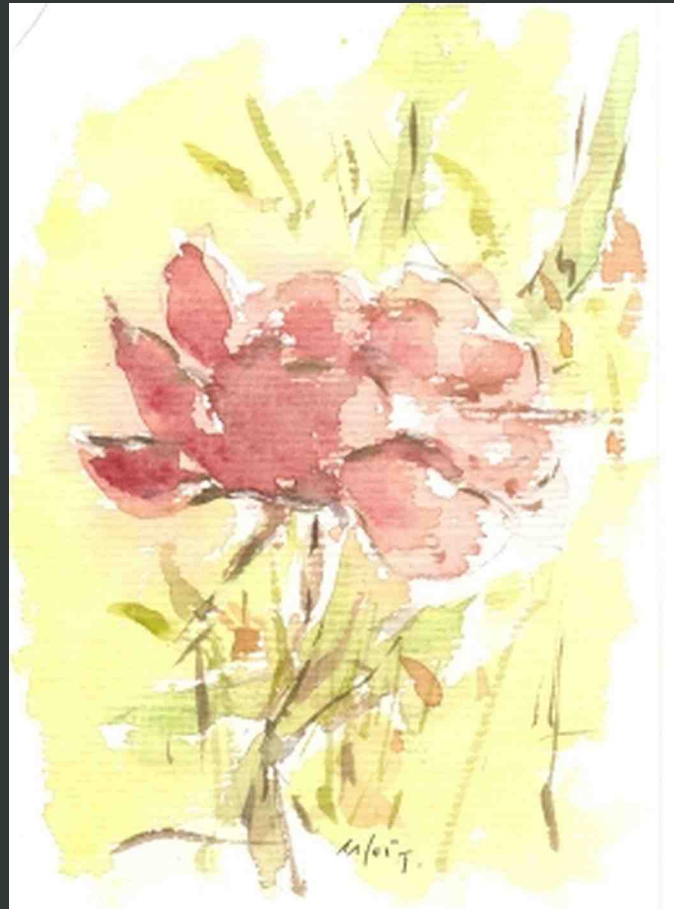

PK 6,7,8, Aquarell
Postkarte

PK 9, Aquarell
Postkarte