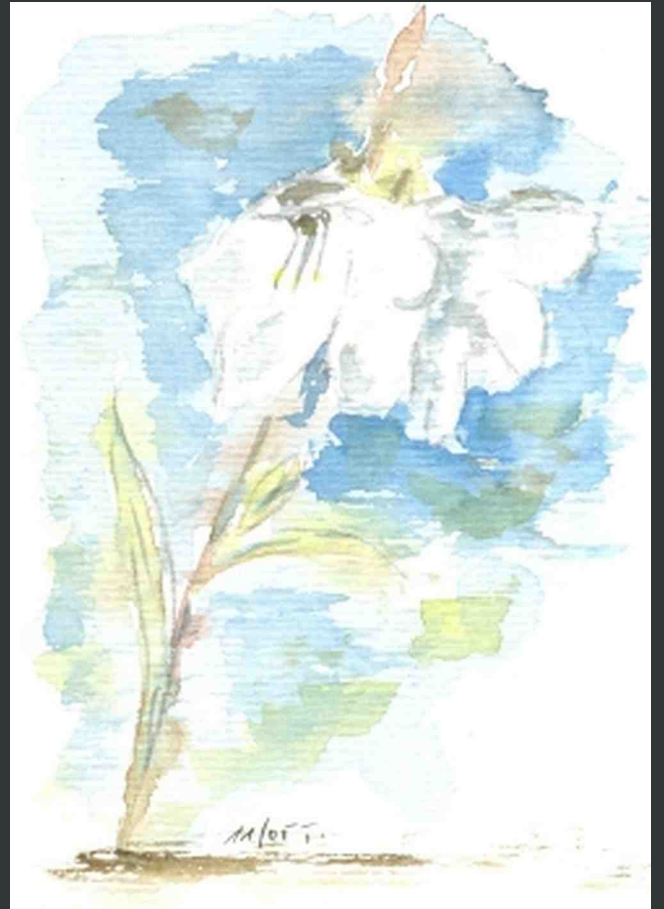

Himmelsleiter am Lusen,
Acryl auf Leinwand
40 cm x 40 cm

VERFALL, Pastell
30 cm x 40 cm
verkauft

TOSKANA, Gouache
30 cm x 40 cm verkauft

BAUM, Pastell
30 cm x 40 cm

verkauft

PFLANZEN

PK 1,2,4,5, Aquarell, Tusche
Postkarte