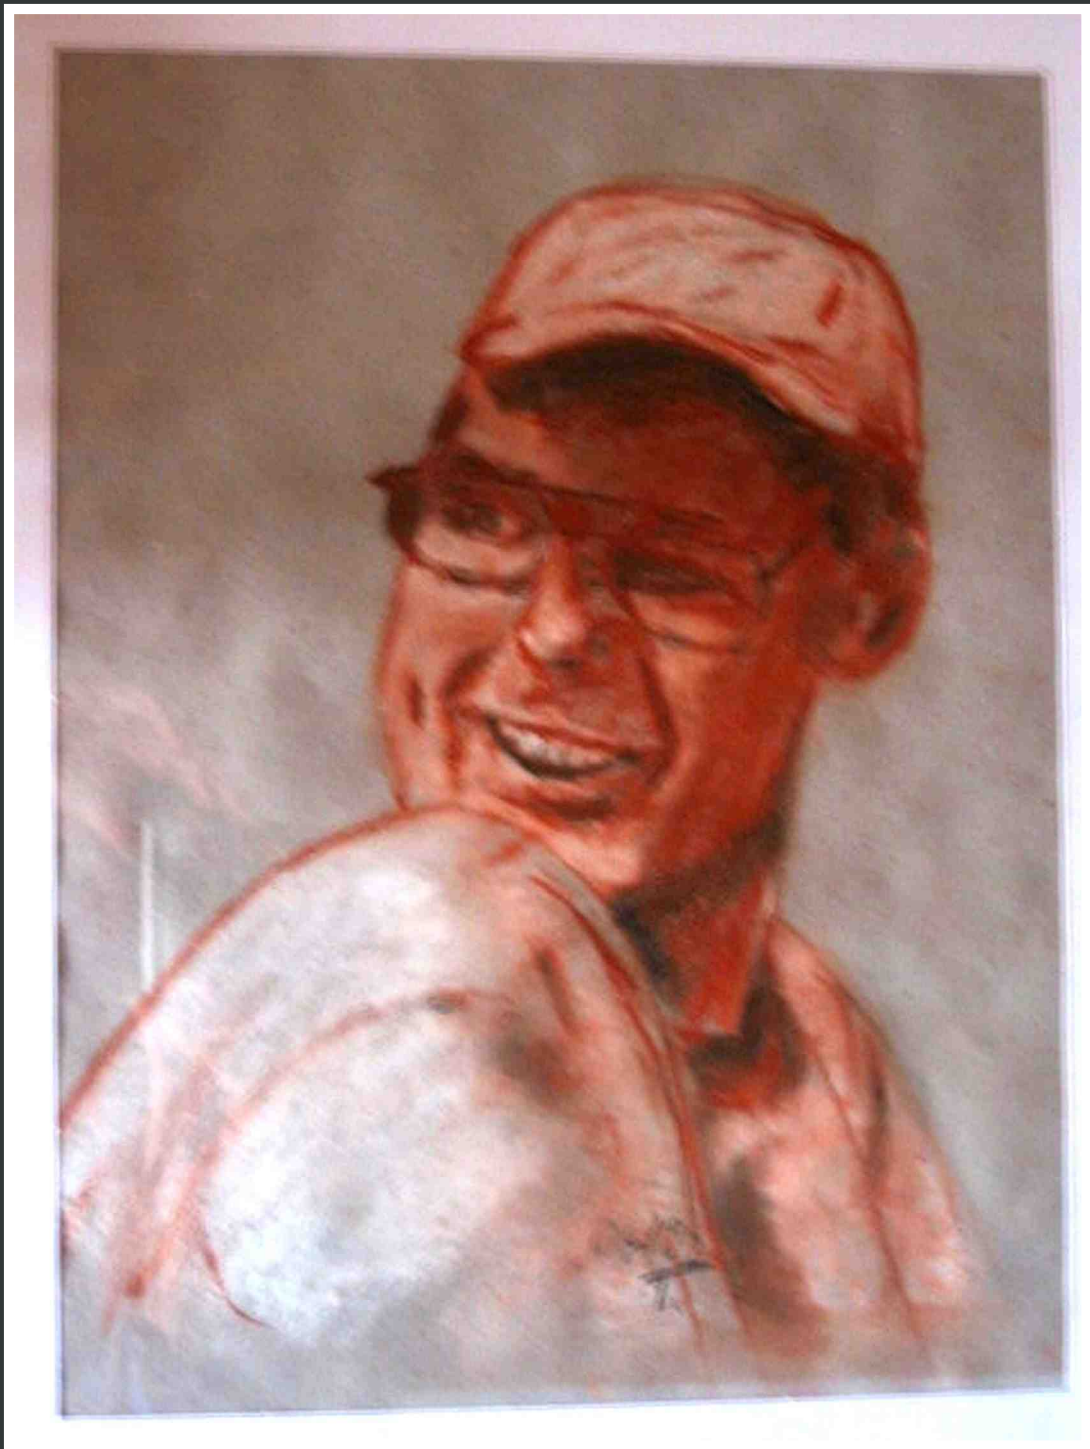

EDITH
Aquarell
15 x 10 cm 12/2007

BIRGIT
Tusche
50 x 30 cm 09/2004

GABI
Öl auf Holz
20 x 20 cm

GABI
Kohle
20 x 30 cm

GABI
Aquarell
20 x 30 cm

SELBSTPORTRÄT
Kreide/Rötel auf grauem Papier
50 x 30 cm

FRANZ
Tusche/Aquarell
30 x 20 cm