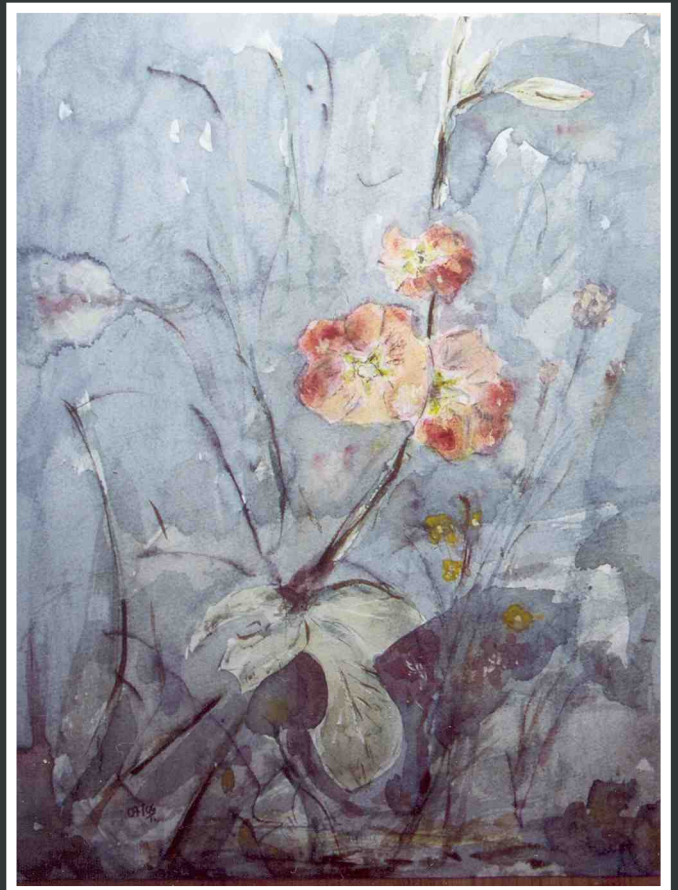

Himmelsleiter am Lusen,
Acryl auf Leinwand
40 cm x 40 cm

VERFALL, Pastell
30 cm x 40 cm
verkauft

TOSKANA, Gouache
30 cm x 40 cm verkauft

BAUM, Pastell
30 cm x 40 cm

verkauft

PFLANZEN

PK 1,2,4,5, Aquarell, Tusche
Postkarte

PK 6,7,8, Aquarell
Postkarte

PK 9, Aquarell
Postkarte

GLOCKENBLUME, Aquarell
25 cm x 30 cm

KARDE, Tusche
18 cm x 40 cm

BAUERNROSE, Aquarell
30 cm x 40 cm

ROSE BLAU, Holzschnitt Farbdruck
15 cm x 12 cm

ROSE ROT, Holzschnitt Farbdruck
15 cm x 12 cm