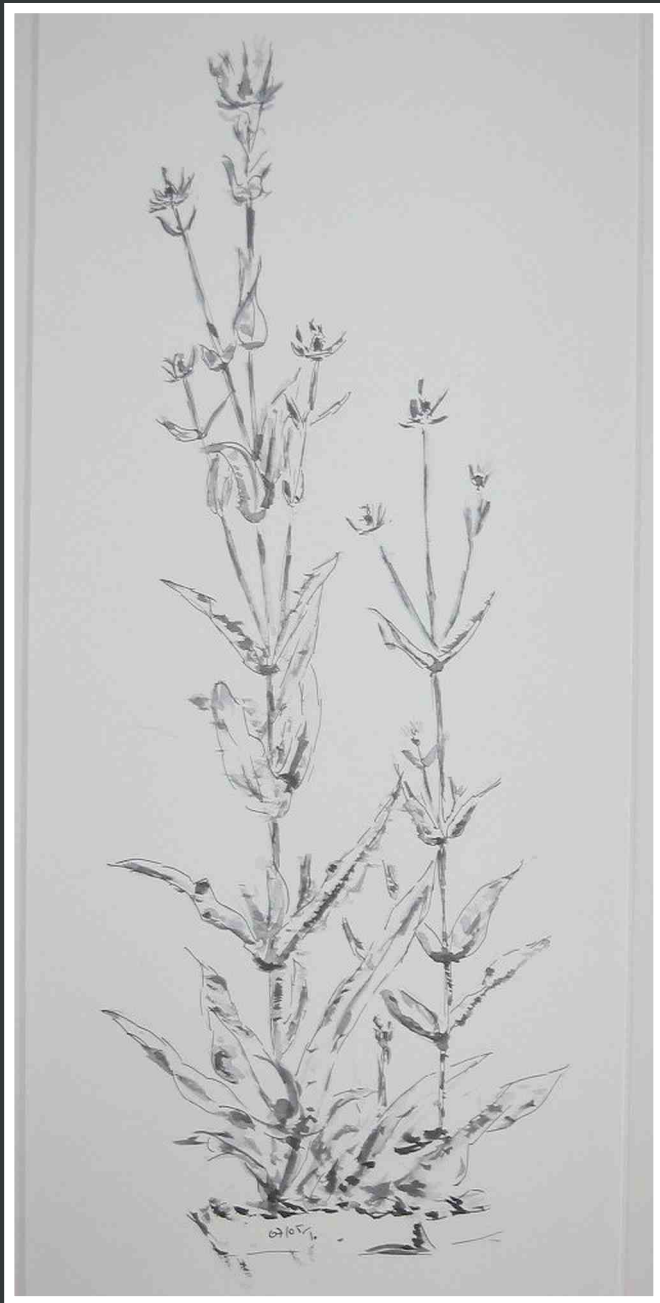

KARDE, Tusche
18 cm x 40 cm