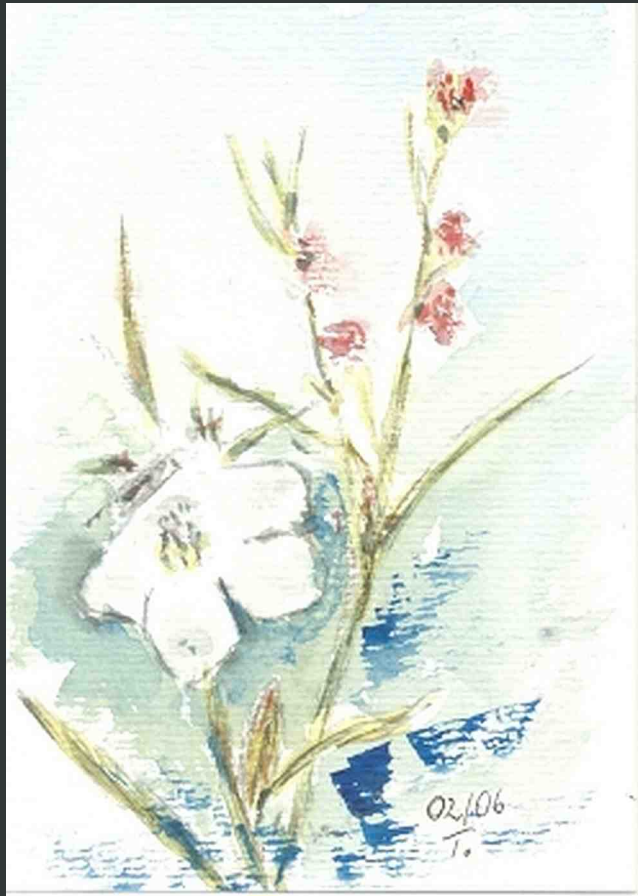

Himmelsleiter am Lusen,
Acryl auf Leinwand
40 cm x 40 cm

VERFALL, Pastell
30 cm x 40 cm
verkauft

TOSKANA, Gouache
30 cm x 40 cm verkauft

BAUM, Pastell
30 cm x 40 cm

verkauft

PFLANZEN

PK 1,2,4,5, Aquarell, Tusche
Postkarte