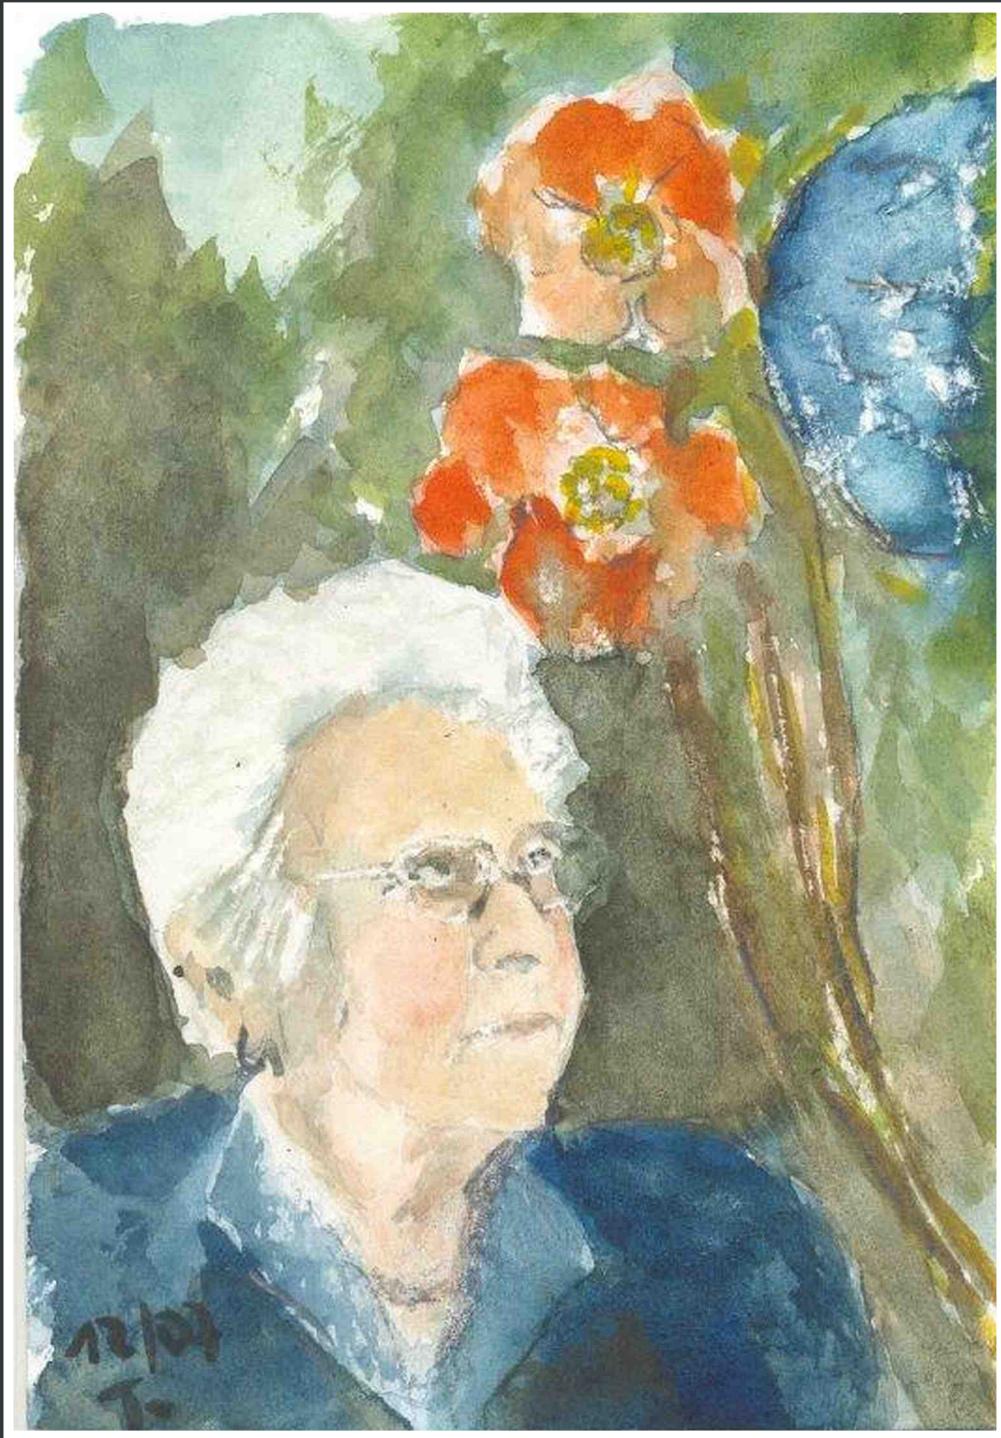

WERKVERZEICHNIS

Anton Wallisch
Dezember 2020

ÜBERSICHT

Porträts

Tiere

Landschaften

Pflanzen

Akt

Stilleben

Porträts

LISA
Aquarell/Gouche auf Farbpapier
60 x 40 cm 10/2004

SELBSTPORTRÄT

Bleistift/Kohle

30 x 20 cm 05/2007

EDITH
Aquarell
15 x 10 cm 12/2007

EDITH
Aquarell
15 x 10 cm 12/2007