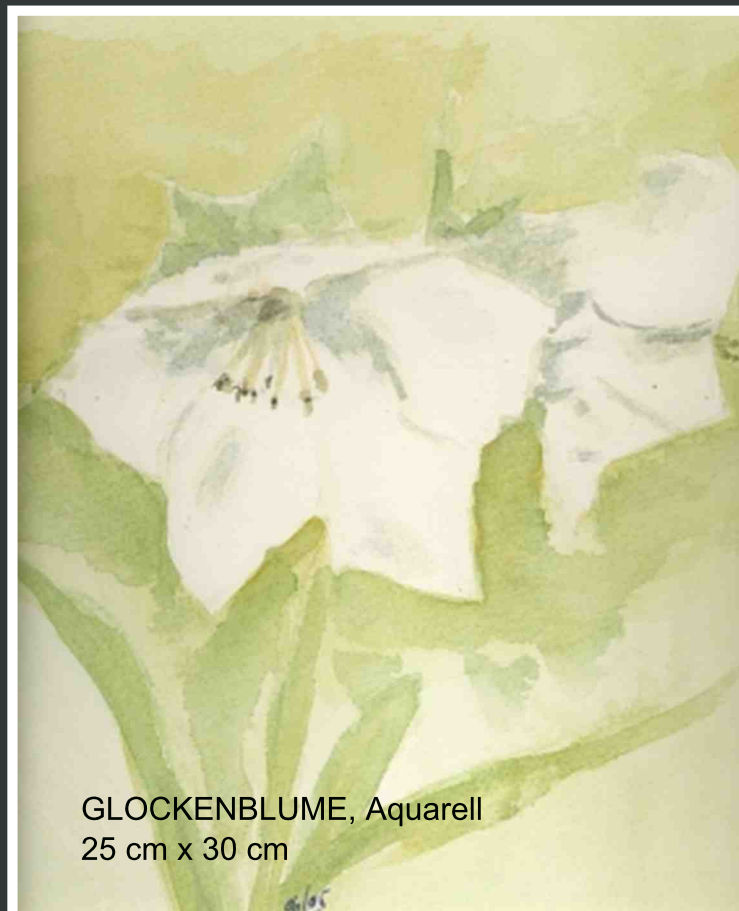

GLOCKENBLUME, Aquarell
25 cm x 30 cm