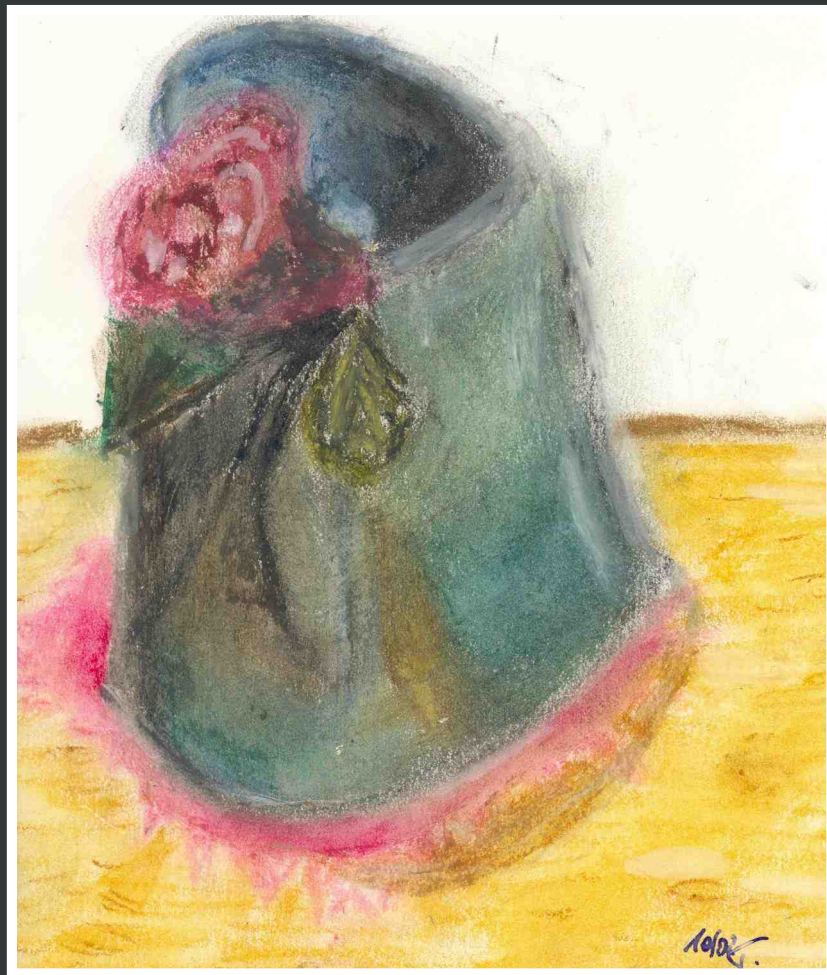

KARAFFE, Öl auf Holz
40 cm x 40 cm verkauft

PROST, Goache
20 cm x 50 cm

VASE MIT ROSE, Ölpastell
15 cm x 30 cm

VASE , Ölpastell
20 cm x 30 cm

WASSERGLAS, Kreide
15 cm x 20 cm

WASSERTROPFEN, Kreide
15 cm x 20 cm