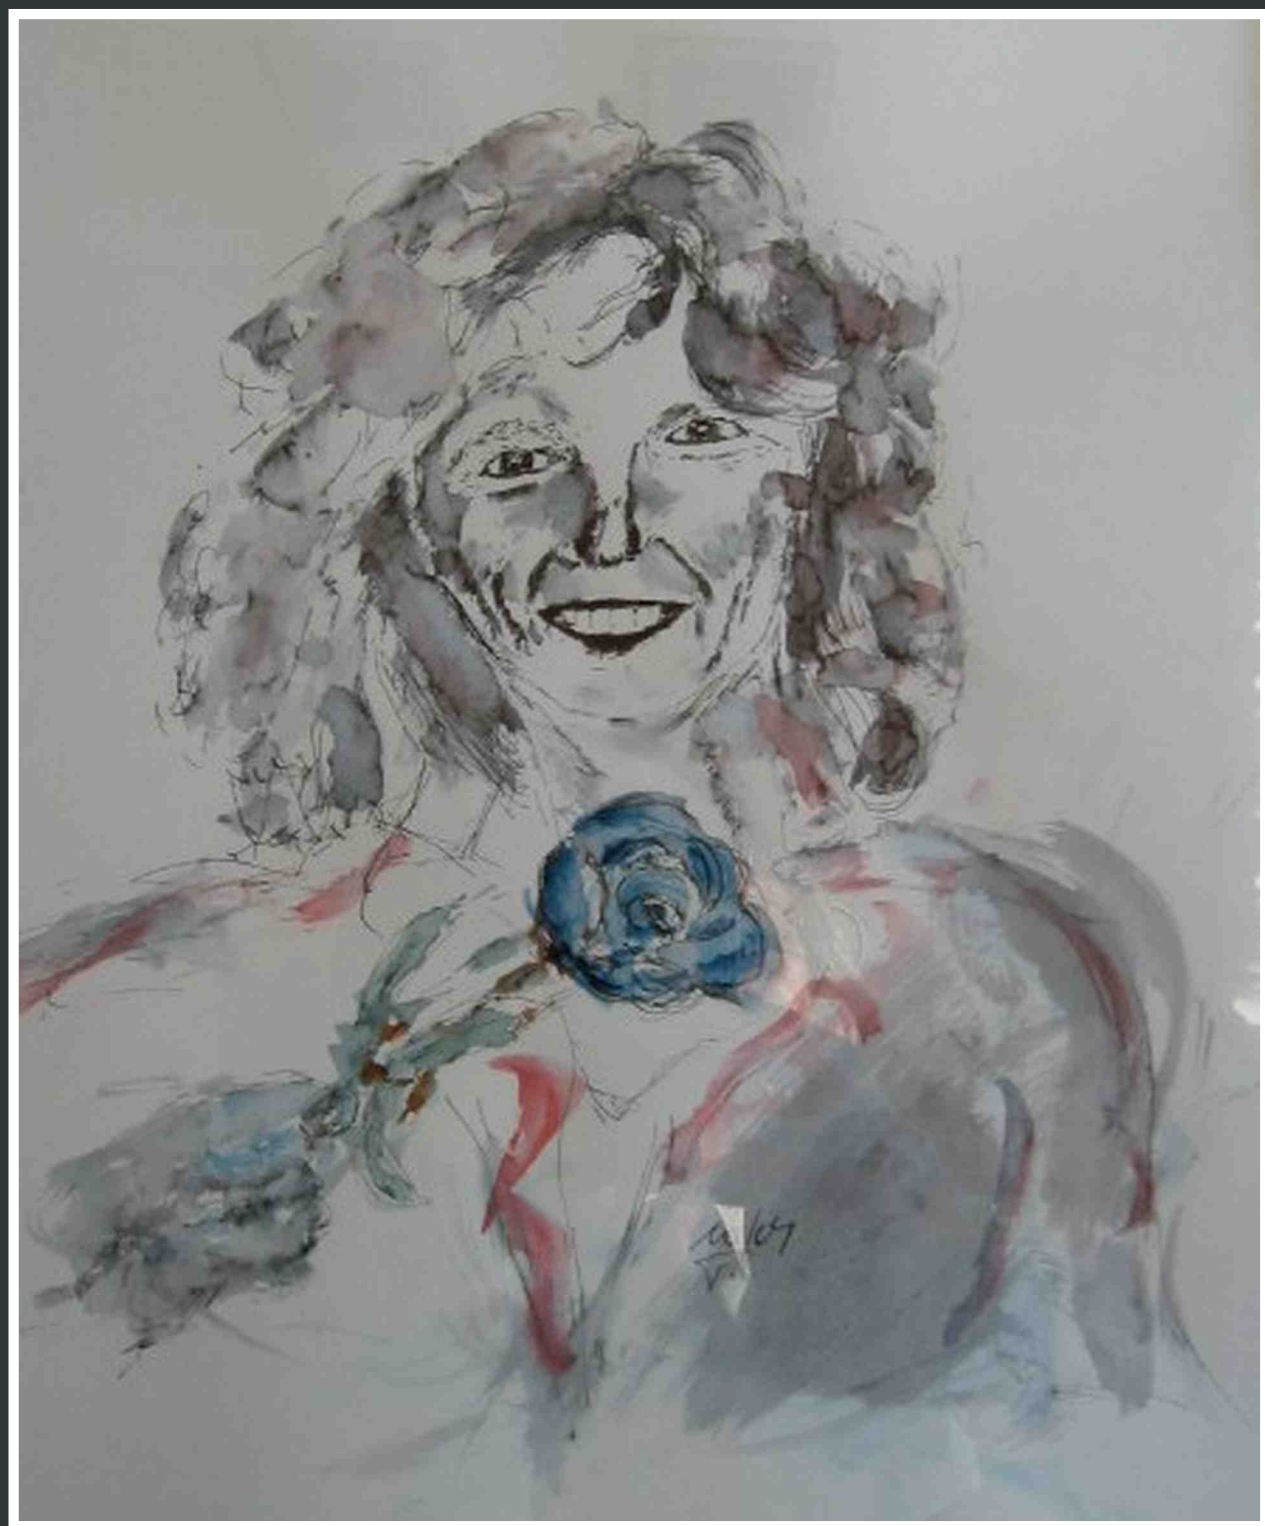

EDITH
Aquarell
15 x 10 cm 12/2007

BIRGIT
Tusche
50 x 30 cm 09/2004

GABI
Öl auf Holz
20 x 20 cm

GABI
Kohle
20 x 30 cm

GABI
Aquarell
20 x 30 cm

SELBSTPORTRÄT
Kreide/Rötel auf grauem Papier
50 x 30 cm

FRANZ
Tusche/Aquarell
30 x 20 cm